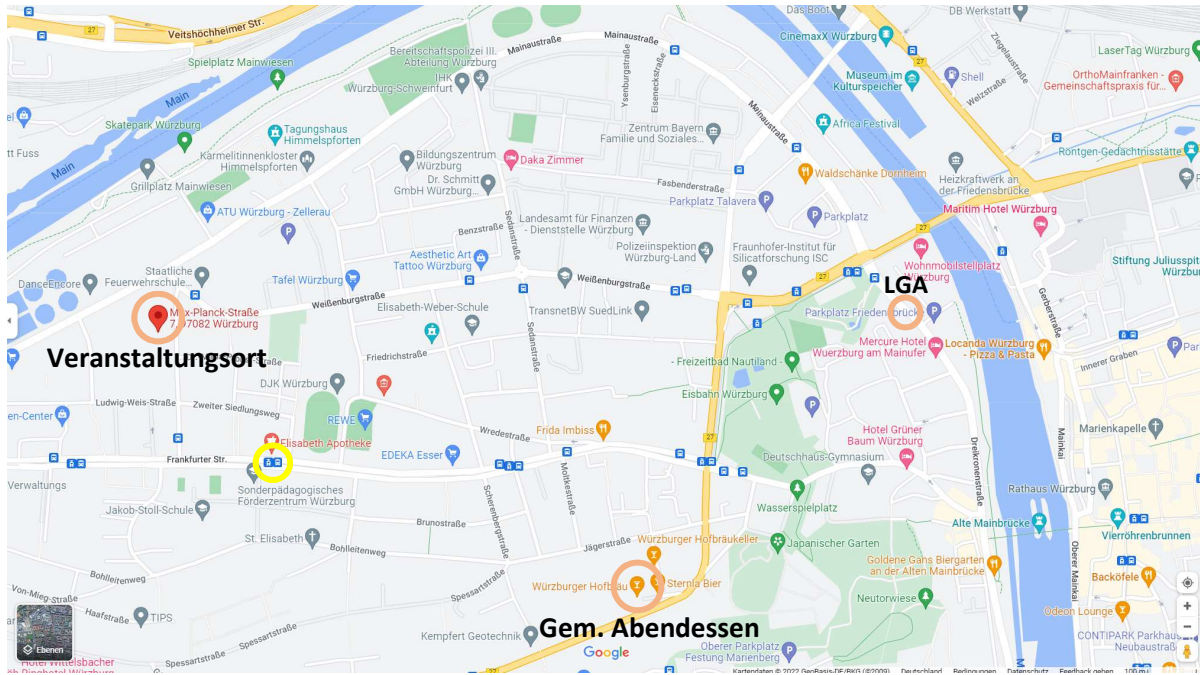

Veranstaltungsort

Quelle: Google Maps

Adresse Veranstaltungsort:

Vogel Event Solutions GmbH
Shedhalle, Foyer Ost
Max-Planck-Straße 7/9
97082 Würzburg

Der Veranstaltungsort ist zu erreichen

- Mit öffentlichen Verkehrsmitteln
Straßenbahn Linie 2 oder 4, Haltestelle DJK Sportzentrum, Fußweg ca. 4 min
- Zu Fuß
LGA bis Vogel Event Solutions GmbH ca. 25 min
- Mit dem Auto
kostenfreie Parkplätze stehen in ausreichender Anzahl für uns vor Ort zur Verfügung.